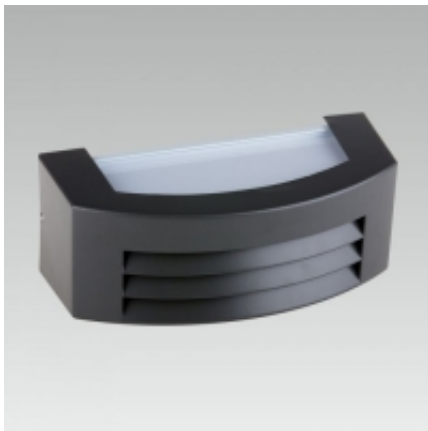

Dane aktualne na dzień: 08-12-2022 11:20

Link do produktu: <https://www.luxfor-lampy.pl/lampa-zewnetrzna-terst-61023-p-1646.html>

Lampa zewnętrzna TERST 61023

Cena	124,00 zł
------	------------------

Dostępność	Dostępny
------------	-----------------

Czas wysyłki	3-10 dni
--------------	-----------------

Opis produktu

Dane techniczne:

- **WYSOKOŚĆ: 110 mm**
- **SZEROKOŚĆ: 285 mm**
- **DŁUGOŚĆ: 125 mm**
- **ŹRÓDŁO ŚWIATŁA: 1 x E27 / 60W**

Lampa zewnętrzna, kinkiet przeznaczony do zamontowania na elewacji budynku. Oprawa w kolorze ciemno szarym wykonana jest z metalu, dzięki czemu jest bardzo odporna na działanie czynników atmosferycznych, co zapewni długie, bezawaryjne działanie.

Rodzina: Terst

Ilość płomieni: 1

Rodzaj oprawy: Lampa zewnętrzna