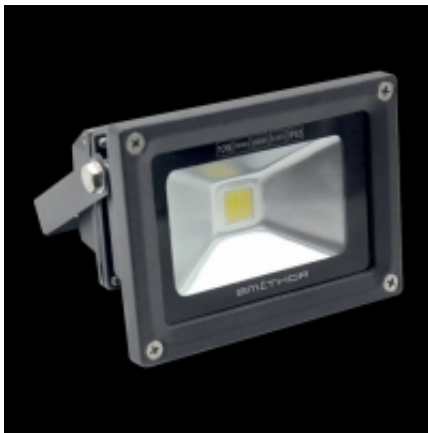

Dane aktualne na dzień: 08-12-2022 10:40

Link do produktu: <https://www.luxfor-lampy.pl/lampa-zewnetrzna-metaled-32106-p-1613.html>

## Lampa zewnętrzna METALED 32106

Cena	<b>80,00 zł</b>
Dostępność	<b>Dostępny</b>
Czas wysyłki	<b>3-10 dni</b>

#### Dane techniczne:

- **WYSOKOŚĆ: 85 mm**
- **SZEROKOŚĆ: 115 mm**
- **ŹRÓDŁO ŚWIATŁA: 1 x LED / 10W**

Lampa zewnętrzna, naświetlacz Led to najbardziej energooszczędny zamiennik zewnętrznych lamp halogenowych. Posiada klasę szczelności IP65, co oznacza ochronę przed pyłem i kurzem, a także wodą np. podczas deszczu.

**Rodzina: Metaled**

**Ilość płomieni: 1**

**Rodzaj oprawy:** Lampa zewnętrzna