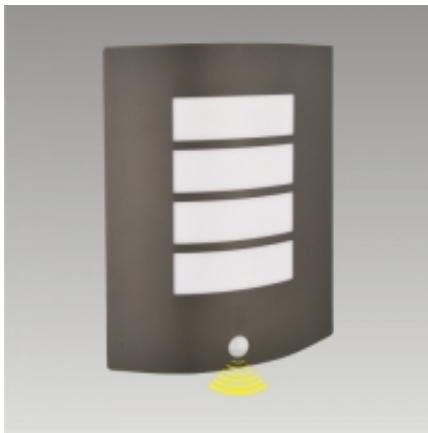

Dane aktualne na dzień: 08-12-2022 09:48

Link do produktu: <https://www.luxfor-lampy.pl/lampa-zewnetrzna-memphis-61022-p-1603.html>

Lampa zewnętrzna MEMPHIS 61022

Cena **120,00 zł**

Dostępność **Dostępny**

Czas wysyłki **3-10 dni**

Opis produktu

Dane techniczne:

- **WYSOKOŚĆ: 290 mm**
- **SZEROKOŚĆ: 230 mm**
- **ŹRÓDŁO ŚWIATŁA: 1 x E27 / 60W**

Lampa zewnętrzna, kinkiet przeznaczony do montażu na elewacji budynku, skąd oświetli nam podjazd, taras, schody. Oprawa w kolorze ciemno szarym, wykonana ze stali nierdzewnej, dzięki czemu jest bardzo odporna na działanie warunków atmosferycznych co zapewni długotrwałe bezawaryjne działanie. Plastikowy kosz jest w kolorze opalizującej bieli.

Rodzina: Memphis

Ilość płomieni: 1

Rodzaj oprawy: Lampa zewnętrzna