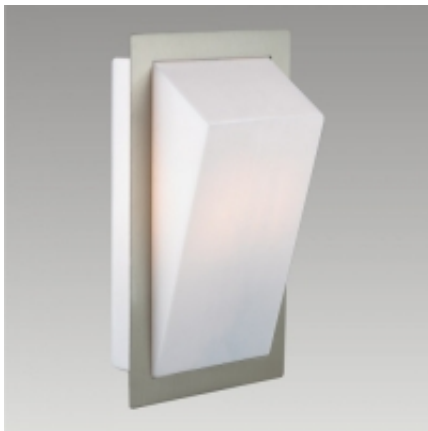

Dane aktualne na dzień: 08-12-2022 09:37

Link do produktu: <https://www.luxfor-lampy.pl/lampa-zewnetrzna-kyoto-61019-p-1586.html>

Lampa zewnętrzna KYOTO 61019

Cena	101,00 zł
------	------------------

Dostępność	Dostępny
------------	-----------------

Czas wysyłki	3-10 dni
--------------	-----------------

Opis produktu

Dane techniczne:

- **WYSOKOŚĆ: 266 mm**
- **SZEROKOŚĆ: 156 mm**
- **ŹRÓDŁO ŚWIATŁA: 1 x E27 / 11W**

Nowoczesne wzornictwo lampy zewnętrznej zaskakuje oryginalnym wyglądem. Polecana do montażu na zewnętrzne ściany budynku. Oprawa w kolorze srebrnym wykonana jest z metalu, dzięki czemu jest bardzo odporna na działanie czynników atmosferycznych, co zapewni długie, bezawaryjne działanie. Jasny klosz daje dużo światła.

Rodzina: Kyoto

Ilość płomieni: 1

Rodzaj oprawy: Lampa zewnętrzna